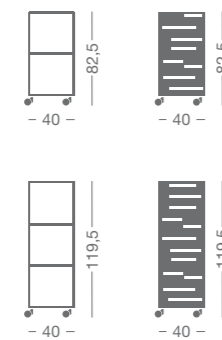

Módulo de 40x40cm, en dos y tres alturas (82,5cm y 119,5cm).

40x40cm unit, with two and three free spaces (82,5cm and 119,5cm height).

Élément de 40x40cm, à deux ou trois hauteurs (82,5cm et 119,5cm).

Container 40x40cm, in 2 oder 3 Höhen (82,5cm und 119,5cm)

Roller Doble
Double Roller
Roller Double
Doppelroller

Módulo de 80x40cm, en dos y tres alturas (82,5cm y 119,5cm).

Unit of 80x40cm, with two and three free spaces (82,5cm and 119,5cm height).

Élément 80x40cm, à deux ou trois hauteurs (82,5cm et 119,5cm).