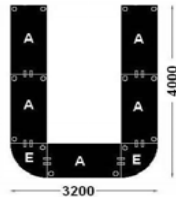

COMPOSITIONS

Product: Yago Sistem

Diseño : O.T.S.

3 Tops A
6 Legs
8 Linking legces

4 Tops A
8 Legs
12 Linking legces

2 tops D
2 tops F
6 legs
12 linking legces

2 tops C
2 tops A
8 legs
12 linking legces

2 tops D
3 tops A
10 legs
16 linking legces

6 tops C
2 tops B
16 legs
16 linking legces

2 Tops C
2 Tops F
8 Legs
12 Linking legces

2 Tops C
1 Tops A
8 Legs
8 Linking legces

2 tops C
2 tops A
8 legs
12 linking legces

2 tops D
1 top A
6 legs
8 linking legces

3 tops C
6 legs
6 linking legces

6 tops C
12 legs
12 linking legces

2 Tops E
4 Tops A
14 Legs
12 Linking legces

4 Tops E
4 Tops A
12 Legs
16 Linking legces

4 tops E
6 tops A
16 legs
20 linking legces

4 tops E
6 tops F
16 legs
20 linking legces

6 tops C
2 tops A
16 legs
16 linking legces

6 tops C
6 tops B
24 legs
24 linking legces

Components:

Weight 16 Kg

Weight 11,5 Kg

Weight 8 Kg

Weight 11,5 Kg

Weight 12,5 Kg