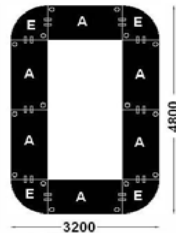

6 tops C
2 tops B
16 legs
16 linking legces

2 Tops C
2 Tops F
8 Legs
12 Linking legces

2 Tops C
1 Tops A
8 Legs
8 Linking legces

2 tops C
2 tops A
8 legs
12 linking legces

2 tops D
1 top A
6 legs
8 linking legces

3 tops C
6 legs
6 linking legces

6 tops C
12 legs
12 linking legces

2 Tops E
4 Tops A
14 Legs
12 Linking legces

4 Tops E
4 Tops A
12 Legs
16 Linking legces

4 tops E
6 tops A
16 legs
20 linking legces

4 tops E
6 tops F
16 legs
20 linking legces

6 tops C
2 tops A
16 legs
16 linking legces

6 tops C
6 tops B
24 legs
24 linking legces

Components:

Weight 16 Kg

Weight 11,5 Kg

Weight 8 Kg

Weight 11,5 Kg

Weight 12,5 Kg