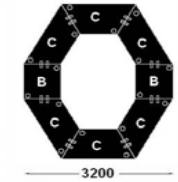

COMPOSITIONS

Product: Yago Sistem

Diseño : O.T.S.

3 Tops A
6 Legs
8 Linking legces

4 Tops A
8 Legs
12 Linking legces

2 tops D
2 tops F
6 legs
12 linking legces

2 tops C
2 tops A
8 legs
12 linking legces

2 tops D
3 tops A
10 legs
16 linking legces

6 tops C
2 tops B
16 legs
16 linking legces

2 Tops C
2 Tops F
8 Legs
12 Linking legces

2 Tops C
1 Tops A
8 Legs
8 Linking legces

2 tops C
2 tops A
8 legs
12 linking legces

2 tops D
1 top A
6 legs
8 linking legces

Weight 6,2 Kg