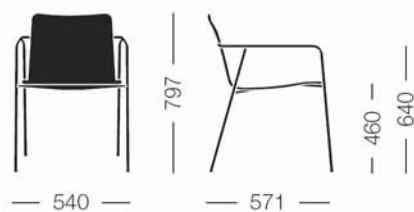

DESCRIPCION TÉCNICA

Producto : Irina Médula**Diseño : Lievore Altherr Molina****Características Técnicas :****Médula: Médula artificial trenzada, apta para exteriores.****Certificado Cidemco para usos públicos. Norma UNE 11010-89****Armazón 4 patas:**
Tubo de acero inoxidable Ø 16 x 1,5 mm.
Tacos de rótula.**Unidad de embalaje: 2**
Medida caja: 88x57,5x66 cm
Peso silla: 6,1 Kg
Apilable : 6