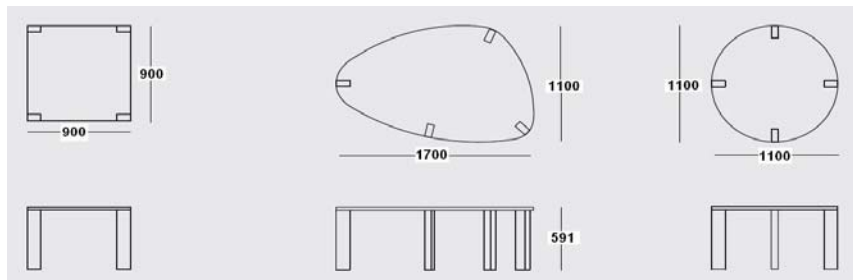

DESCRIPCION TÉCNICA

Producto : Mesa Infantil Jakin**Diseño : Abad diseño****Características Técnicas :****Encimera :** Madera chapeada o lacada de 31 mm.**Patas :** Madera maciza chapeada o lacada de 50x100 mm.

Mesa Infantil 90x90cm

Mesa Infantil 170x110cm

Mesa Infantil Ø110