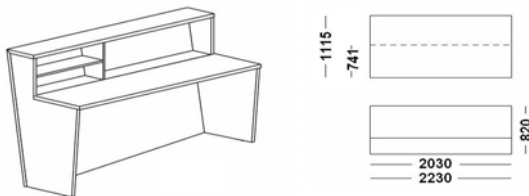

Características Técnicas :

Frente y encimera superiores :
Inglletadas de madera chapeada o lacada de 31 mm de espesor.

Costados y encimeras :
Madera chapeada o lacada de 31 mm

Bucks :
Estructura de madera chapeada o lacada de 31 mm.
Trasera de madera chapeada o lacada de 11 mm.
Cajones con frente de madera chapeada o lacada de 20 mm.
Correderas de desplazamiento ligero y cierre suave.
Fácil sistema de regulación y desmontaje del cajón.
Opción de cajones con cerradura.
Ruedas de altura 105 mm y capacidad de carga máxima de 50 Kgs.

Mostrador Simple

Mesa de recepción 203x82 cm
Mesa de recepción 223x82 cm