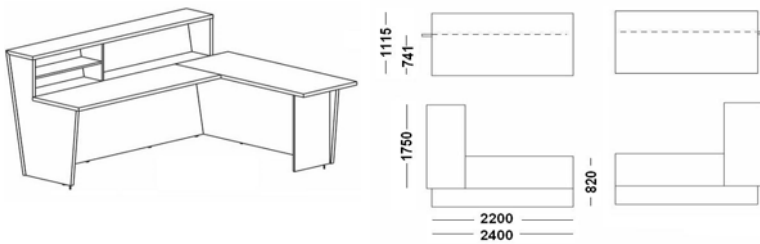

Mostrador con ala izquierda

Mostrador con Ala

Mostrador con ala derecha