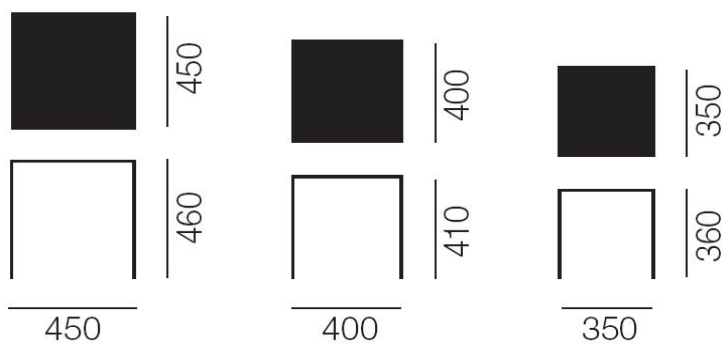

DESCRIPCION TÉCNICA

Producto : Open I, J y Q, Mesitas bajas**Diseño : O.T.S.****Características Técnicas :**

Armazón de cuadrado de 10 x 10 mm.
Pintura epoxi color plata.

Encimera : Aglomerado de 16 mm. Chapado en haya natural o teñida.
Posibilidad de lacado.

Open I 40 x 40 x 40 cm
Open J 35 x 35 x 35 cm
Open Q 45 x 45 x 45 cm