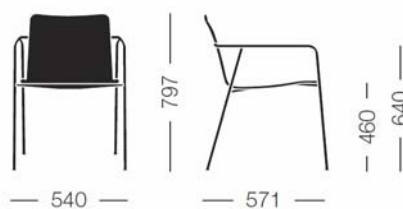

FICHE TECHNIQUE

Produit : Irina Rotin**Design: Lievore Altherr Molina****Caractéristiques techniques :****Moelle: moelle de rotin synthétique tressée, apte pour usage extérieur.****Certifiée par Cidemco pour collectivités. Norme UNE 11010-89.****Armature 4 pieds:**
Tube en acier inox Ø 16 x 1,5 mm.
Sur patins articulés.Emballage: 2
Dimensions carton: 88x57,5x66 cm
Poids de la chaise: 6,1 Kg
Empilabilité: 6