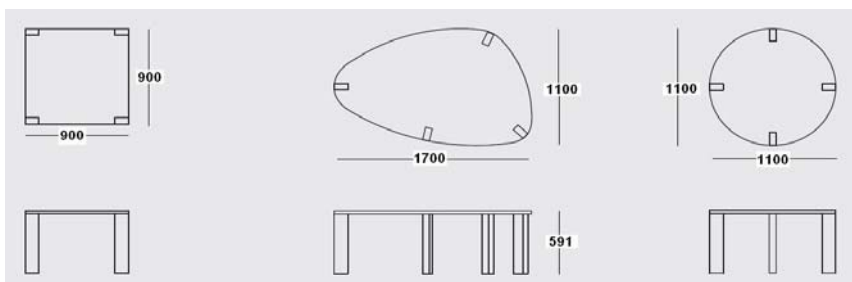

FICHE TECHNIQUE

Produit : Table pour Enfants Jakin

Design : Abad diseño

Caractéristiques techniques :

Plateau : Placage bois ou bois laqué de 31 mm.

Pieds : Bois massif plaqué ou laqué de 50x100mm.

Table pour Enfants 90x90cm

Table pour Enfants 170x110cm

Table pour Enfants Ø110