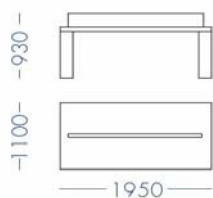

---

**TECHNICAL DATA**

---

**Produit : Table d'étude Jakin****Design : Abad diseño****Caractéristiques techniques :****Plateau :** Placage bois ou bois laqué de 31mm d'épaisseur  
Renforcé avec une poutre métallique fourrée dans le bois.**Pieds :** bois massif plaqué ou laqué de 50x100mm**Séparateur :** Placage bois ou bois laqué de 20mm

Plateau 130x110 cm  
Plateau 195x110 cm  
Plateau 260x110 cm