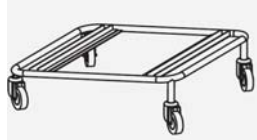

FICHE TECHNIQUE

Produit: Yago chaise**Design: O.T.S.****Caractéristiques techniques :****Bois multiplis de hêtre, épaisseur 11 mm.****Finitions: vernis polyuréthane transparent ou laque.****Variantes: Assise/Dossier bois, Assise tapissée/Dossier bois, Assise bois/Dossier tapissé, Assise/Dossier tapissés.****Epaisseur tapisserie: 10 mm.****Tissu client: Pour 2 chaises: Assise 0,5x1,40m; Dossier 0,85x1,40m; Assise et dossier 1,8x1,40m.
Pour 10 chaises: Assise 2x1,40m; Dossier 3,40x1,40m; Assise et dossier 7x1,40m.****Certifiée par Cidemco pour collectivités. Norme UNE 11010-89.****Armature 4 pieds:
Tube d'acier laminé à froid en frío, chromé ou peint époxy.
Qualité ST 37, Ø 16 x 1,5 mm.
Patins avec base en acier pour un glissement en douceur.****Emballage: par 4
Dimensions carton: 97,5x61x54,5cm
Poids de la chaise: 4 Kg
Empilabilité: 10.****Accessoires****Tablette écrivain anti-panique****Dimensions: 30 x 21 x 1,2 cm****Chariot de transport****Dimensions: 30 x 21 x 12 cm
Empilabilité: 14****Système de liaison****Distance entre assises: 130 mm.**