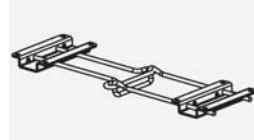

FICHE TECHNIQUE

Produit: Yago chaise**Design: O.T.S.****Caractéristiques techniques :****Bois multiplis de hêtre, épaisseur 11 mm.****Finitions: vernis polyuréthane transparent ou laque.****Variantes: Assise/Dossier bois, Assise tapissée/Dossier bois, Assise bois/Dossier tapissé, Assise/Dossier tapissés.****Epaisseur tapisserie: 10 mm.****Tissu client: Pour 2 chaises: Assise 0,5x1,40m; Dossier 0,85x1,40m; Assise et dossier 1,8x1,40m.
Pour 10 chaises: Assise 2x1,40m; Dossier 3,40x1,40m; Assise et dossier 7x1,40m.****Certifiée par Cidemco pour collectivités. Norme UNE 11010-89.****Armature 4 pieds:
Tube d'acier laminé à froid en frío, chromé ou peint époxy.
Qualité ST 37, Ø 16 x 1,5 mm.
Patins avec base en acier pour un glissement en douceur.****Emballage: par 4
Dimensions carton: 97,5x61x54,5cm
Poids de la chaise: 4 Kg
Empilabilité: 10.****Accessoires****Tablette écrivain anti-panique****Dimensions: 30 x 21 x 1,2 cm****Chariot de transport****Dimensions: 30 x 21 x 12 cm
Empilabilité: 14****Système de liaison****Distance entre assises: 130 mm.**