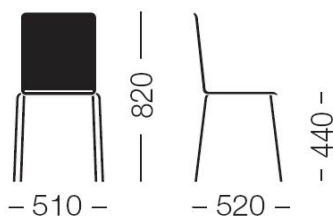

FICHE TECHNIQUE

Produit: Yago chaise**Design: O.T.S.****Caractéristiques techniques :****Bois multiplis de hêtre, épaisseur 11 mm.****Finitions: vernis polyuréthane transparent ou laque.****Variantes: Assise/Dossier bois, Assise tapissée/Dossier bois, Assise bois/Dossier tapissé, Assise/Dossier tapissés.****Epaisseur tapisserie: 10 mm.****Tissu client: Pour 2 chaises: Assise 0,5x1,40m; Dossier 0,85x1,40m; Assise et dossier 1,8x1,40m.
Pour 10 chaises: Assise 2x1,40m; Dossier 3,40x1,40m; Assise et dossier 7x1,40m.****Certifiée par Cidemco pour collectivités. Norme UNE 11010-89.****Armature 4 pieds:
Tube d'acier laminé à froid en frío, chromé ou peint époxy.
Qualité ST 37, Ø 16 x 1,5 mm.
Patins avec base en acier pour un glissement en douceur.****Emballage: par 4
Dimensions carton: 97,5x61x54,5cm
Poids de la chaise: 4 Kg
Empilabilité: 10.****Accessoires****Tablette écrivain anti-panique****Dimensions: 30 x 21 x 1,2 cm****Chariot de transport****Dimensions: 30 x 21 x 12 cm
Empilabilité: 14****Système de liaison****Distance entre assises: 130 mm.**