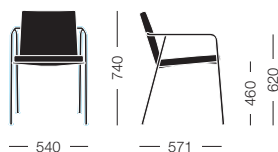

La table avec base à pied central est recommandée pour l'utilisation dans des Hôtels, Restaurants et Bars, dans l'intérieur ou l'extérieur. Le plateau peut être en verre ou Compact.

Bistrotisch mit Centralfuss, rechteckig, für Cafeterias, Restaurants oder Bars. Tischplatte: Glas oder laminat Compact

Mesa básica
Basic table
Table basique
Bistrotisch mit Fuß

Mesa doble
Double table
Table double
Doppel Bistrotisch

Mesa circular
Circular table
Table circulaire
Runden Bistrotisch

Mesa circular alta
High circular table
Table haute circulaire
Hohen Runden Bistrotisch

Medidas / Measures / Mesures / Messungen

Irina

Tapizada / Upholstered /
Tapissée / Bezüge

Madera / Wood /
Bois / Holz

Médula / Rattan /
Rotin / Rattan

Planc

Mesa básica / Basic table /
Table basique / Bistrotisch mit Fuß