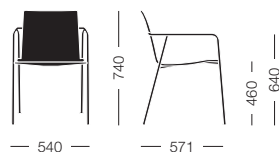

La table avec base à pied central est recommandée pour l'utilisation dans des Hôtels, Restaurants et Bars, dans l'intérieur ou l'extérieur. Le plateau peut être en verre ou Compact.

Bistrotisch mit Centralfuss, rechteckig, für Cafeterias, Restaurants oder Bars. Tischplatte: Glas oder laminat Compact

Mesa básica
Basic table
Table basique
Bistrotisch mit Fuß

Mesa doble
Double table
Table double
Doppel Bistrotisch

Mesa circular
Circular table
Table circulaire
Runden Bistrotisch

Mesa circular alta
High circular table
Table haute circulaire
Hohen Runden Bistrotisch

Medidas / Measures / Mesures / Messungen

Irina

Tapizada / Upholstered /
Tapissée / Bezüge

Madera / Wood /
Bois / Holz

Médula / Rattan /
Rotin / Rattan

Planc

Mesa básica / Basic table /
Table basique / Bistrotisch mit Fuß