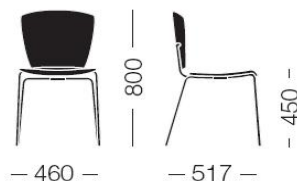

Características Técnicas :

Tablero contrachapado constituido por láminas de haya, 11 mm. de espesor, y acabado en barniz de poliuretano transparente o lacado.

Variantes : Sin tapizar, Asiento tapizado, Frente tapizado, Tapizado completo.

Grosor de tapizado 10 mm.

Tela cliente : Para 2 sillas : Asiento 0,45x1,40m; Frente 0,90x1,40m; Completo 1,12x1,40m.

Para 10 sillas : Asiento 1,80x1,40m; Frente 3,80x1,40m; Completo 5,60x1,40m.

Certificado Cidemco para usos públicos. Norma UNE 11010-89.

Armazón 4 patas:

Tubo laminado en frío, cromado o pintado epoxi, calidad ST 37, Ø 16 x 1,5 mm.

Tacos con base de acero para un deslizamiento suave.

Unidad de embalaje: 4

Medida caja: 97,5x61x51,5cm

Peso silla: 4,7 Kg

Apilable: 10