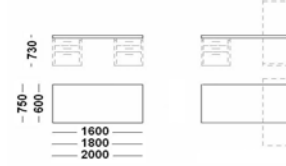

Table sans pieds + 2 Caissons

Plateau 160x60 cm
Plateau 160x75 cm
Plateau 180x60 cm
Plateau 180x75 cm
Plateau 200x60 cm
Plateau 200x75 cm