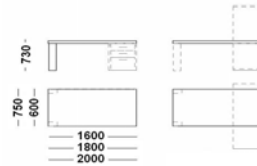

Table 2 pieds + Caisson