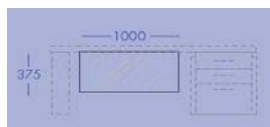

Table 2 pieds+caisson
Voile de table 100x37,5cm (Table 160)
Voile de table 118x37,5cm (Table 180)
Voile de table 138x37,5cm (Table 200)