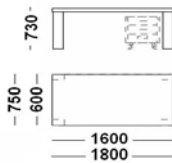

Table 4 pieds

Plateau 160x60 cm
Plateau 160x75 cm
Plateau 180x60 cm
Plateau 180x75 cm