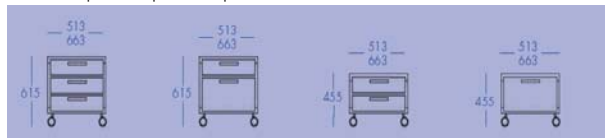

Complements :

Caissons de 45cm de profondeur pour table 4 pieds

Caissons de 60cm de profondeur pour table 2 pieds+caisson et sans pieds+2 caissons