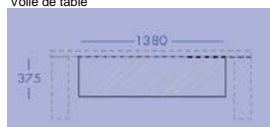

Voile de table

Table 4 pieds
Voile de table 138x37,5cm