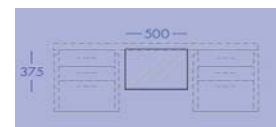

Table sans pieds+2 caisson
Voile de table 50x37,5cm (Table 160)
Voile de table 75x37,5cm (Tables 180 et 200)