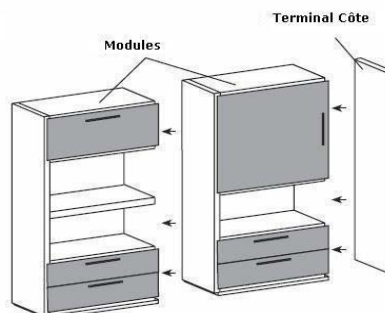

Caractéristiques techniques :

JAKIN offre la possibilité de construire un nombre presque infini de modules en combinant les différents éléments du programme, hauteur, profondeur et finitions.

Il permet aussi la construction des configurations avec l'union de deux ou plus modules, et en ajoutant le séparateur terminal.

Tous les modules présentés dans les exemples ci-joints ont une partie arrière.

Tous les tiroirs marqués avec A disposent d'une partie pour archives.

F/30 : Fond de 30 dont la dimension réelle est de 325mm.

F/45 : Fond de 45 dont la dimension réelle est de 475mm.

F/60 : Fond de 60 dont la dimension réelle est de 625mm.

Pour calculer la largeur totale, il faut considérer l'épaisseur du séparateur

Module largeur 45 : dimension réel 482 mm + 31 du séparateur.

Module largeur 60 : dimension réel 632 mm + 31 du séparateur.

Module largeur 75 : dimension réel 782 mm + 31 du séparateur.

Module largeur 90 : dimension réel 932 mm + 31 du séparateur.

Tous les tablettes intérieurs sont en bois sauf ceux des modules J12-2 et J8-2 dont en métal

A l'intérieur d'un même module il pourra être demandé différentes finitions pour :

- .- La structure.
- .- Les parties frontales.