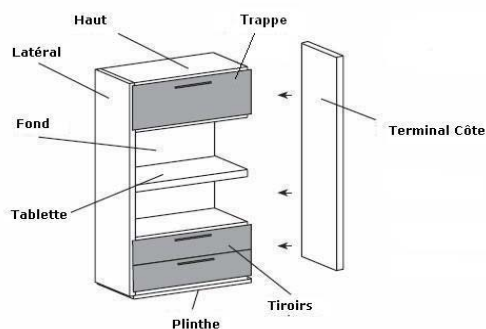

Caractéristiques techniques :

JAKIN offre la possibilité de construire un nombre presque infini de modules en combinant les différents éléments du programme, hauteur, profondeur et finitions.

Il permet aussi la construction des configurations avec l'union de deux ou plus modules, et en ajoutant le séparateur terminal.

Tous les modules présentés dans les exemples ci-joints ont une partie arrière.

Tous les tiroirs marqués avec A disposent d'une partie pour archives.

F/30 : Fond de 30 dont la dimension réelle est de 325mm.

F/45 : Fond de 45 dont la dimension réelle est de 475mm.

F/60 : Fond de 60 dont la dimension réelle est de 625mm.

Pour calculer la largeur totale, il faut considérer l'épaisseur du séparateur

Module largeur 45 : dimension réel 482 mm + 31 du séparateur.

Module largeur 60 : dimension réel 632 mm + 31 du séparateur.

Module largeur 75 : dimension réel 782 mm + 31 du séparateur.

Module largeur 90 : dimension réel 932 mm + 31 du séparateur.

Tous les tablettes intérieurs sont en bois sauf ceux des modules J12-2 et J8-2 dont en métal

A l'intérieur d'un même module il pourra être demandé différentes finitions pour :

- .- La structure.
- .- Les parties frontales.