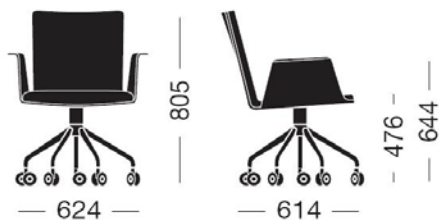

---

**TECHNISCHE BESCHREIBUNG**

---

Produkt : DON auf Rollen

Design:Gemma Bernal

**Technische Beschreibung:**

Durchgehende Schale in Eichensperrholz 10mm stark, mit Spiegelpolster.  
Schaumstoff Stärke 40 mm, maximale Stärke vorne 60 mm, mindestens 25 mm.

Ausführung: mit Spiegelposter

Stoffbedarf für 1 Stuhl 0,80x1,40 m.

5-strahliges Gestell mit Rollen  
drehbar, aus kalt laminiertem Stahlrohr  
Qualität ST37. Verchromt.

Verpackungseinheit: 1  
Kartonmaße: 65x65x85cm  
Gewicht des Stuhls: 12 kg