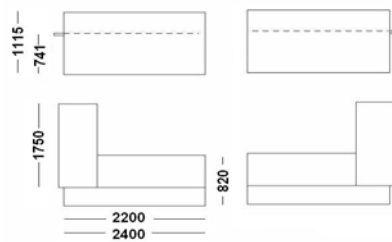

Empfangspult mit linkem Anbautisch

Empfangspult mit Anbautisch

Empfangspult mit rechtem Anbautisch