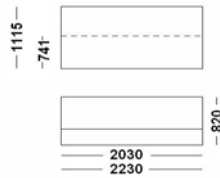

Technische Beschreibung:

Front und Vorderseite:
Holz furniert oder lackiert 31mm stark

Steh- und Platten:
Holz furniert oder lackiert 31mm stark.

Panel und Innenfächer:
Holz furniert oder Lackiert 17mm stark.

Container :
Rahmen aus Holz furniert oder lackiert 31mm.
Rücken furniert oder lackiert 11m stark.

Single reception table