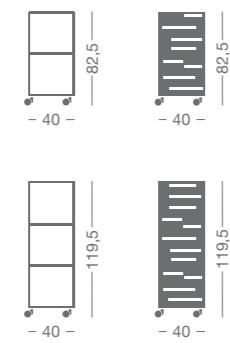

Módulo de 40x40cm, en dos y tres alturas (82,5cm y 119,5cm).

40x40cm unit, with two and three free spaces (82,5cm and 119,5cm height).

Élément de 40x40cm, à deux ou trois hauteurs (82,5cm et 119,5cm).

Container 40x40cm, in 2 oder 3 Höhen (82,5cm und 119,5cm)

Roller Doble
Double Roller
Roller Double
Doppelroller

Módulo de 80x40cm, en dos y tres alturas (82,5cm y 119,5cm).

Unit of 80x40cm, with two and three free spaces (82,5cm and 119,5cm height).

Élément 80x40cm, à deux ou trois hauteurs (82,5cm et 119,5cm).