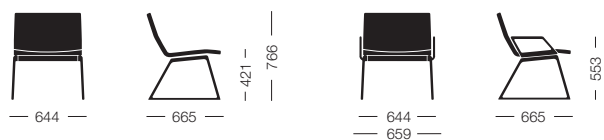

45° / 90°

El sistema de asientos modulares BILDU permite la utilización de mesas laterales, de prolongación y de ángulo de 45° y 90°.

45° / 90°

BILDU modular seating also can be supplied with side, extension and 45°-90° corner tables.

45° / 90°

Le système de sièges modulaires BILDU offre l'option de tablettes latérales, d'extension et d'angle à 45° et 90°.

45° / 90°

Das modulare System BIDU kann auch mit Seiten- Verlängerungs- und Eckplatten von 45°-90° geliefert werden.

Medidas / Measures / Mesures / Messungen

Banco 1 plaza / 1 seater bench / Banc à 1 place / 1 Sitze bank

Banco 2 plazas / 2 seaters bench / Banc à 2 places / 2 Sitze bank

Banco 3 plazas / 3 seaters bench / Banc à 3 places / 3 Sitze bank