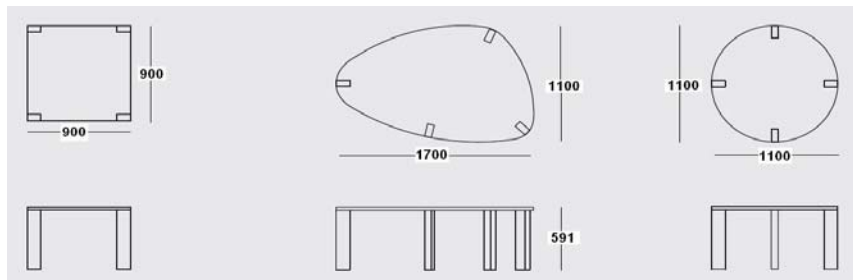

---

**DESCRIPCION TÉCNICA**

---

**Producto : Mesa Infantil Jakin****Diseño : Abad diseño****Características Técnicas :****Encimera :** Madera chapeada o lacada de 31 mm.**Patas :** Madera maciza chapeada o lacada de 50x100 mm.

Mesa Infantil 90x90cm

Mesa Infantil 170x110cm

Mesa Infantil Ø110