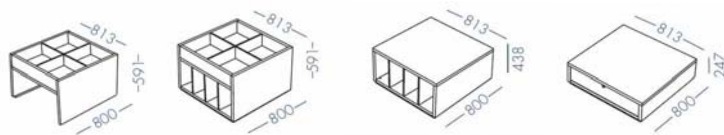

Módulos

Cojines