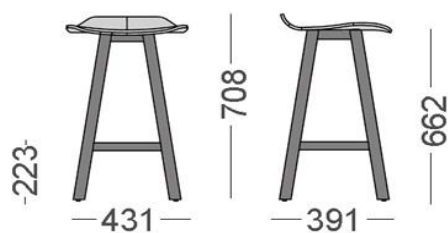

---

**DESCRIPCION TÉCNICA**

---

**Producto :** Taburete SET sin Respaldo, Patas de Madera, Asiento 65 cm.

**Diseño :** Mario Ruiz

**Características Técnicas :**

**CARCASA**

**MADERA :** Tablero curvado contrachapado de roble de espesor 10mm.

**ARMAZON**

4 patas de madera de haya cilíndricas y un soporte de madera de haya para soportar la carcasa.  
Apoyapiés de pletina de acero de 8mm. de espesor en acabado níquel mate.