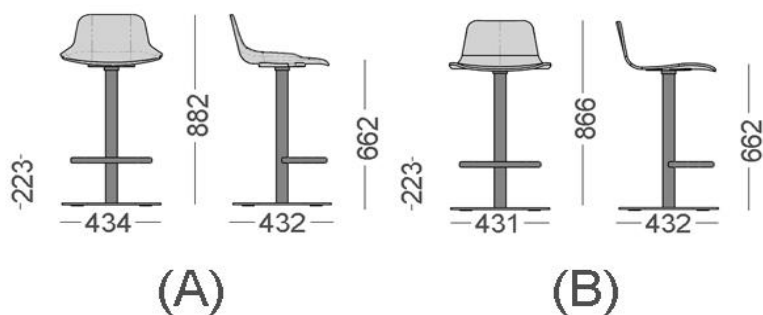

DESCRIPCION TÉCNICA

Producto : Taburete SET con Respaldo, Pie Central, Asiento 65 cm.**Diseño :** Mario Ruiz**Características Técnicas :****CARCASA****POLIPROPILENO (A) :** Carcasa de polipropileno de 7mm. de espesor**MADERA (B) :** Tablero curvado contrachapado de roble de espesor 10mm.**ARMAZON**

Tubo de acero de diámetro 50mm.

Apoyapies en tubo de 25x14 y base de chapa de acero de espesor 8mm. Pintado epoxi.

Cilindro de giro con opción de autorretorno.