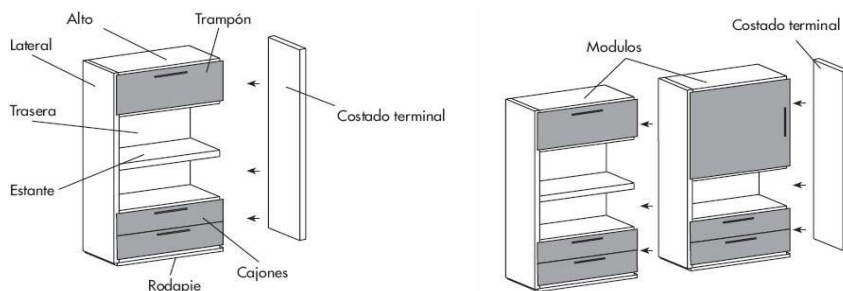

Todos los módulos presentados en los ejemplos adjuntos cuentan con trasera.
Incluirán archivador todos los cajones señalizados con (A).

F/30 : Fondo 30 cuya medida real es de 325 mm.

F/45 : Fondo 45 cuya medida real es de 475 mm.

F/60 : Fondo 60 cuya medida real es de 625 mm.

Para conocer el ancho total, es necesario sumarle el espesor del costado terminal.

Módulo de Ancho 45 : Medida real 482 mm + 31 del costado terminal.

Módulo de Ancho 60 : Medida real 632 mm + 31 del costado terminal.

Módulo de Ancho 75 : Medida real 782 mm + 31 del costado terminal.

Módulo de Ancho 90 : Medida real 932 mm + 31 del costado terminal.

Todos los estantes interiores son de madera excepto los de los módulos J12-2 y J8-2 que son metálicos.

Dentro de un mismo módulo podrán pedirse distintos acabados para :

- .- Estructura (Alto - bajo - rodapié - estantes - traseras - laterales).
- .- Frentes.

DESCRIPCION TÉCNICA

Producto : Módulos Estanterías Jakin