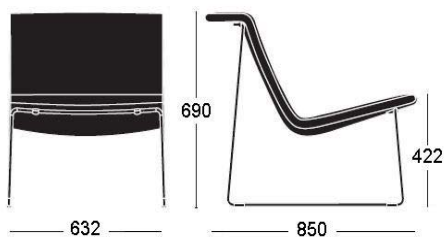

---

**DESCRIPCION TÉCNICA**

---

**Producto : Butaca Back****Diseño : Burkhard Vogtherr****Características Técnicas :**

Carcasa de tablero contrachapado de madera de haya de haya de 10 mm. de espesor, tapizada completamente.

Tapizado de espuma de 40 grs. de densidad, grueso máximo 25mm en el asiento y 45 mm en el respaldo.

Tela cliente : 1,80 x 1,40m.

**Armazón:**  
Varilla de Acero Inoxidable de 12 mm. de diámetro.

Unidad de embalaje: 1  
Medida caja: 75x85x75 cm  
Peso Butaca: 12 Kg