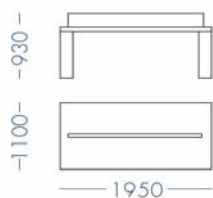

---

**DESCRIPCION TÉCNICA**

---

**Producto :** Mesa de Estudio Jakin**Diseño :** Abad diseño**Características Técnicas :****Encimera :** Madera chapeada o lacada de 31 mm de espesor  
Reforzada con una viga metálica embutida a la madera.**Patas :** Madera maciza chapeada o lacada de 50x100 mm**Separador :** Madera chapeada o lacada de 20 mm.

Encimera 130x110 cm  
Encimera 195x110 cm  
Encimera 260x110 cm