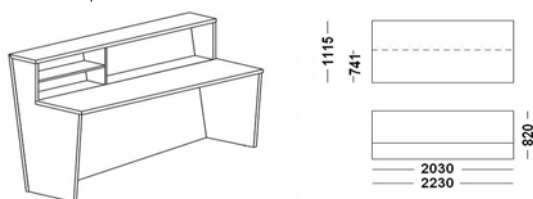

Características Técnicas :

Frente y encimera superiores :
Inglletadas de madera chapeada o lacada de 31 mm de espesor.

Costados y encimeras :
Madera chapeada o lacada de 31 mm

Bucks :
Estructura de madera chapeada o lacada de 31 mm.
Trasera de madera chapeada o lacada de 11 mm.
Cajones con frente de madera chapeada o lacada de 20 mm.
Correderas de desplazamiento ligero y cierre suave.
Fácil sistema de regulación y desmontaje del cajón.
Opción de cajones con cerradura.
Ruedas de altura 105 mm y capacidad de carga máxima de 50 Kgs.

Mostrador Simple