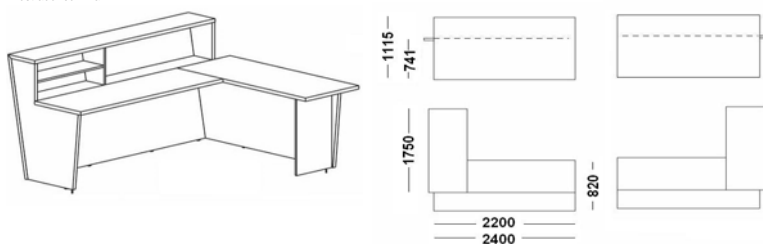

Mostrador con ala izquierda

Mostrador con Ala

Mostrador con ala derecha