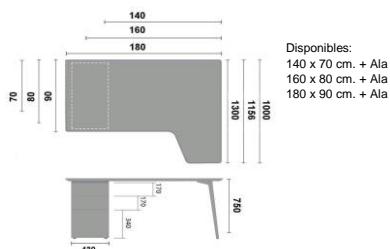

DESCRIPCION TÉCNICA

Producto : Mesa con Buck y Ala Fly

Diseño : Lievore Altherr Molina

Características Técnicas :

- Patas:** Inyección de aluminio.
Las patas se fijan al sobre mediante corredera que viene fijada en la encimera.
Los acabados pueden ser lacado blanco mate, lacado gris mate y lacado negro mate. Todos ellos texturizados.
- Regulador:** Las patas llevan un regulador cilíndrico de color negro.
Permite una regulación en altura de hasta 8 mm.
- Encimeras:** DM de 30 mm. de grosor biselado en los cantos.
El ala es parte de la encimera, no es una pieza separada.
Los acabados pueden ser lacado blanco mate, lacado gris mate y lacado negro mate. Todos ellos texturizados.
- Bucks:** Realizados en acero.
Contiene dos cajones de 170 mm. de altura y un cajón de 340 mm. de altura.
Los acabados pueden ser lacado blanco mate y negro mate.

Complementos :

- Pieza de Unión de Encimeras:** Inyección de aluminio.
Permiten la unión de las mesas tanto frontal como lateralmente.

- Mampara Divisoria:** Disponible en dos tamaños: 1.200 mm. para la división frontal y 600 mm. para la división lateral.
Los acabados pueden ser lacado blanco mate, lacado gris mate y lacado negro mate, todos ellos texturizados.

- Tela Pasacables:** Realizada en tela de poliéster ignífuga, con sujeción de velcro para su fácil colocación.
Disponible en Beige y Gris Oscuro.

Electrificación:

- Caja de montaje Bachmann (250 x 150 mm).**
- Regleta de corriente:**
2 tomas Schuko.
2 x CAT5e RJ45.
Lado Frontal: conector hembra/Lado Posterior: conector hembra.
Entrada de corriente: 0.1 m. H05W-F 36, 1.50 mm² negro, con conector macho Wieland GST18/3.
- Cable de Alimentación:**
Clavija Schuko acodada, lado 1
Conector hembra Wieland GST 18/3, lado 2.
Longitud 2 m.
- Cable de Conexión para Teléfono e Internet:**
El cable suministrado es compatible con teléfonos digitales y no analógicos. Longitud 3 m.