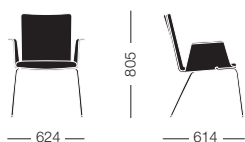

This version is suitable for all hospitality equipments, as well as in offices, as visitor chair or conference tables.

DON avec piètement à quatre pieds pour utilisation en Hôtellerie, ou en espaces bureau comme chaise de visiteur, ou pour tables de réunion, etc.

DON als Vierbeinerstuhl für Hotels, Besucher oder Besprechungsräume.

Medidas / Measures / Mesures / Messungen

Cuatro patas / Four legs / Quatre pieds / Vierbeiner

Ruedas / Castors / Roulettes / Strahlig

Base giratoria / Swivel base / Sur pied central giratoire / Säulen Drehfuss