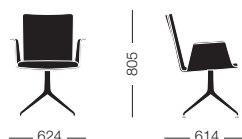

Pie estrella / Cross leg / Piètement 4 branches / Sternfuss 4 Ausleger

---

La familia de sillas DON se puede tapizar en cualquiera de los acabados del catálogo de SELLEX. / DON chairs family can be upholstered in any of the fabrics on the SELLEX catalogue. / Le famille de chaises DON peut être tapissé avec tous les tissus disponibles dans le catalogue de SELLEX. / Die DON Stühle Familie kann mit allen verfügbaren Stoffen aus dem Sellex Katalog bezogen werden.