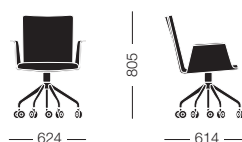

DON als Vierbeinerstuhl für Hotels, Besucher oder Besprechungsräume.

Medidas / Measures / Mesures / Messungen

Cuatro patas / Four legs / Quatre pieds / Vierbeiner

Ruedas / Castors / Roulettes / Strahlig

Base giratoria / Swivel base / Sur pied central giratoire / Säulen Drehfuss