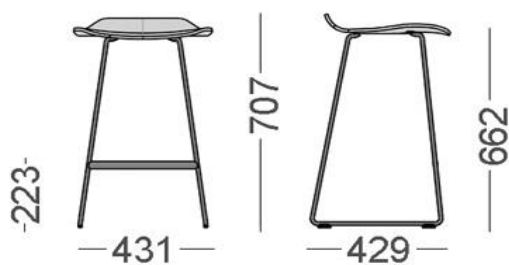


DESCRIPCION TÉCNICA

Producto : Taburete SET sin Respaldo, Patín, Asiento 65 cm.

Diseño : Mario Ruiz

Características Técnicas :

CARCASA

MADERA : Tablero curvado contrachapado de roble de espesor 10mm.

ARMAZON

Varilla de diámetro 12 mm. Pintado epoxi. Opción cromado.