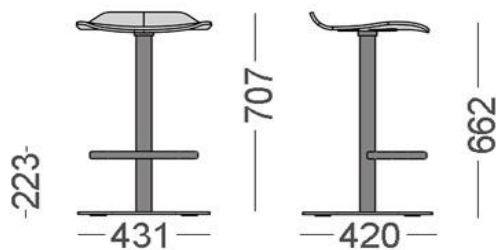

DESCRIPCION TÉCNICA

Producto : Taburete SET sin Respaldo. Pie Central. Asiento 65 cm.

Diseño : Mario Ruiz

**Características Técnicas :****CARCASA**

MADERA : Tablero curvado contrachapado de roble de espesor 10mm.

**ARMAZON**

Tubo de acero de diámetro 50mm.

Apoyapiés en tubo de 25x14 y base de chapa de acero de espesor 8mm. Pintado epoxi.

Cilindro de giro con opción de autorretorno.