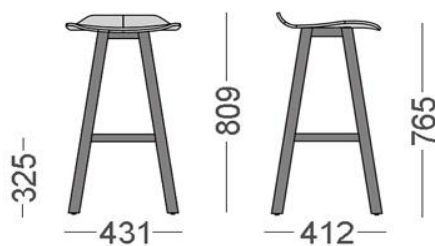

---

**DESCRIPCION TÉCNICA**

---

**Producto :** Taburete SET sin Respaldo, Patas de Madera, Asiento 76 cm.

**Diseño :** Mario Ruiz

**Características Técnicas :**

**CARCASA**

**MADERA :** Tablero curvado contrachapado de roble de espesor 10mm.

**ARMAZON**

4 patas de madera de haya cilíndricas y un soporte de madera de haya para soportar la carcasa.  
Apoyapiés de pletina de acero de 8mm. de espesor en acabado níquel mate.