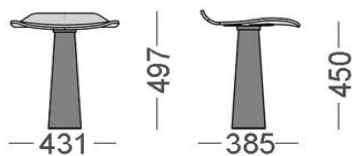


DESCRIPCION TÉCNICA

Producto : Taburete SET sin Respaldo, Fijación Suelo, Asiento 45 cm.

Diseño : Mario Ruiz

Características Técnicas :

CARCASA

MADERA : Tablero curvado contrachapado de roble de espesor 10mm.

ARMAZON

Cono de acero de 2mm. de espesor amarrado al suelo. Pintado epoxi.

Cilindro de giro con opción de autorretorno.