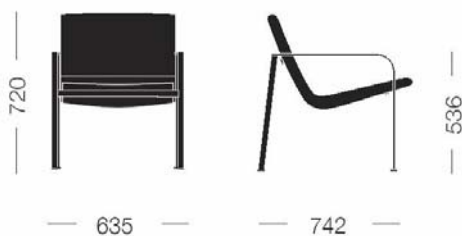

---

**DESCRIPCION TÉCNICA**

---

**Producto : Butaca Still****Diseño : Burkhard Voghterr****Características Técnicas :**

**Carcasa de tablero contrachapado de madera de haya de haya de 10 mm. de espesor, tapizada completamente.**

**Tapizado de espuma de 40 grs. de densidad, grueso máximo 25mm en el asiento y 45 mm en el respaldo.**

**Tela cliente : 1,75 x 1,40m.**

**Armazón:**  
**Pletina de 30 x 10 mm de acero inoxidable.**

Unidad de embalaje: 1  
Medida caja: 75x753x70 cm  
Peso Butaca: 17 Kg