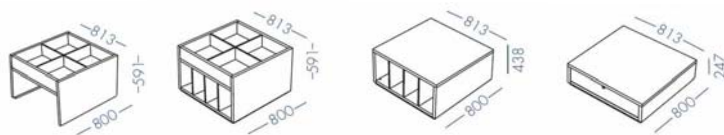

Modules

Coussins