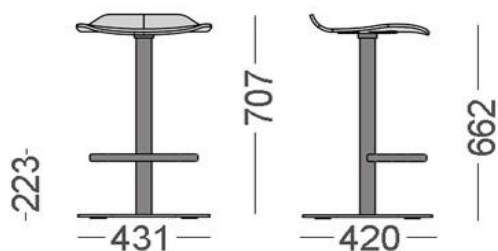

---

**FICHE TECHNIQUE**

---

Produit : Tabouret SET sans dossier, pied central, hauteur assise 65 cm.

Design : Mario Ruiz

**Caractéristiques techniques:****COQUE**

BOIS : Contreplaqué finition chêne, épaisseur 10 mm.

**ARMATURE**

Tube d'acier de 50 mm de diamètre.

Repose-pieds de 25x14, base d'acier épaisseur 8 mm peint époxy.

Cilindre giratoire avec option retour automatique.