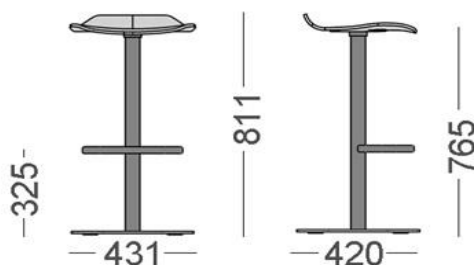

---

**DESCRIPCION TÉCNICA**

---

Producto : Taburete SET sin Respaldo, Pie Central, Asiento 76 cm.

Diseño : Mario Ruiz

**Características Técnicas :****CARCASA**

MADERA : Tablero curvado contrachapado de roble de espesor 10mm.

**ARMAZON**

Tubo de acero de diámetro 50mm.

Apoyapies en tubo de 25x14 y base de chapa de acero de espesor 8mm. Pintado epoxi.

Cilindro de giro con opción de autorretorno.