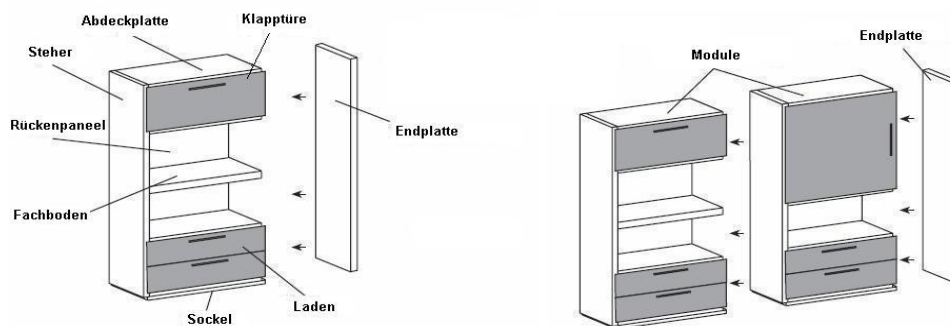

Technische Beschreibung:

JAKIN bietet die Möglichkeit beinahe endlose Kombinationen zu schaffen indem verschiedene Elemente des Programms aneinander gereiht werden.

It also allows to build up compositions by joining two or more units and adding an endside upright.

Alle ausgestellten Module haben eine Rückwand.

Alle Laden die mit (A) bezeichnet sind haben Ablagen für Hängemappen.

F/30 : Tiefe 30-tatsächliches Maß ist 325 mm.

F/45 : Tiefe 45-tatsächliches Maß ist 475mm.

F/60 : Tiefe 60-tatsächliches Maß ist 625mm.

Um die totale Breite feststellen zu können muß die Stärle der Seitenwände berücksichtigt werden.

Modul 45cm Breite : tatsächliches Maß 482mm + 31 Stärke der Steher.

Modul 60cm Breite : tatsächliches Maß 632mm + 31 Stärke der Steher.

Modul 75cm Breite : tatsächliches Maß 782mm + 31 Stärke der Steher.

Modul 90cm Breite : tatsächliches Maß 932mm + 31 Stärke der Steher.

Alle Innenfachböden sind in Holz ausser die der Module J12-2 und J8-2, diese sind aus Metall.

Innerhalb des selben Moduls können verschiedene Ausführungen gewählt werden für:

- .- Gestell(Hoch-nieder-Sockel-Fachböden-Rückwände-Seitensteher).
- .- Fronten.